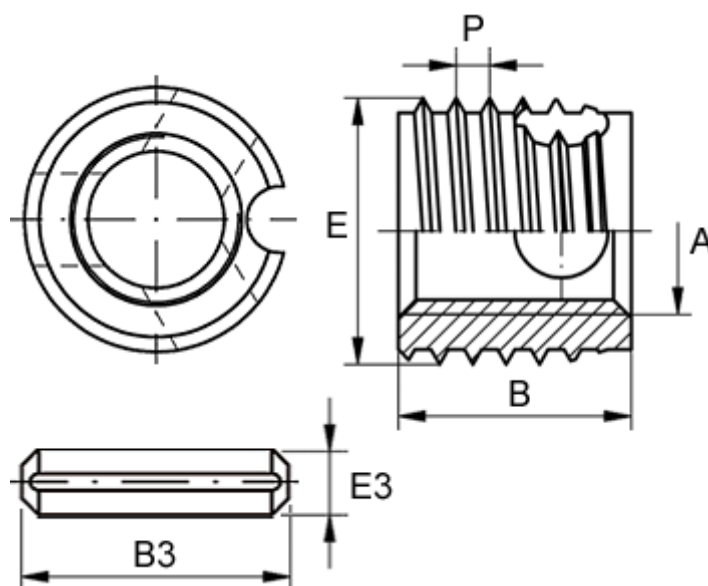

Varenummer: 12318000060160
Beskrivelse: KLEE-coil 318 000 060.160
M6 Hærdet/forz. inkl. Kærvstift

Mål

| | |
|-----------------------|-------------------|
| Gevindstigning P | = 1.25 |
| Indvendigt gevind A | = M6 |
| Kærvstift B3 | = 10 |
| Kærvstift E3 | = 2 |
| Længde B | = 12 |
| Min. huldybde bundhul | = 15 |
| Type | = 318 000 060 ... |
| Udvendigt gevind E | = 10.0 |